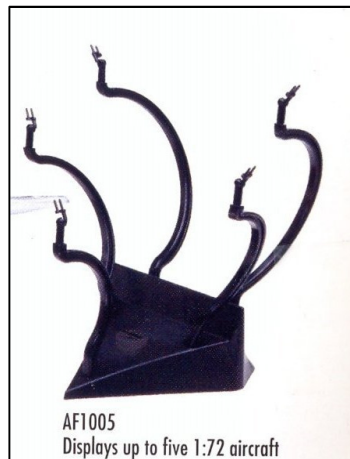

Diverses / Miscellaneous

Ständer für bis zu 5 Flugzeugmodelle, schwarzer Kunststoff, (1 Stück - Höhe gesamt ca. 150 mm)	Airfix	ZAF-1005	9,90
„Aero Display Stand“ (drei Modelle können gleichzeitig dargestellt werden, mehrere Bodenplatten können miteinander verbunden werden, Bodenplatte Ø ca. 195 mm, Höhe ca. 130 mm)	Academy	SAC-15065	5,70
Ständer für Flugmodelle, schwarzer Kunststoff, V-Form, mit Kugelkopf zur Verstellung, (Höhe gesamt ca. 60 mm, Länge: ca. 75 mm, Breite (V-Form) ca. 68 mm, Fußhöhe ca. 10 mm.)	Academy	ZAC-1601	2,30
Wandtafel - Lockheed 8 "Sirius" "Altair" aus Metallblech, lackiert (ca. 253 x 203)	Williams	SWI-48800	28,60

<u>Vitrinen</u> - kristallklare Ober- und Seitenteile (Polystrene) , schwarze Grundplatte, stapelbar "anlauf-geschützt"			
Innenmaße: Länge: 257 mm, Breite: 066 mm, Höhe: 082 mm	Trumpeter	STR-09802	8,60
Innenmaße: Länge: 257 mm, Breite: 066 mm, Höhe: 060 mm	Trumpeter	STR-09803	8,60
Innenmaße: Länge: 117 mm, Breite: 117 mm, Höhe: 052 mm	Trumpeter	STR-09806	7,20
Innenmaße: Länge: 117 mm, Breite: 117 mm, Höhe: 206 mm	Trumpeter	STR-09807	10,50
Innenmaße: Länge: 359 mm, Breite: 089 mm, Höhe: 089 mm	Trumpeter	STR-09809	10,80
Innenmaße: Länge: 232 mm, Breite: 120 mm, Höhe: 086 mm	Trumpeter	STR-09810	10,80
(weiße Grundplatte, nach hinten 3-fach nach oben abgestuft = 3 Ebenen)			
Innenmaße: Länge: 090 mm, Breite: 051 mm, Höhe: 038 mm (5 Stück)	Trumpeter	STR-09811	7,00
Innenmaße: Länge: 170 mm, Breite: 170 mm, Höhe: 070 mm	Trumpeter	STR-09812	9,80
Innenmaße: Länge: 232 mm, Breite: 120 mm, Höhe: 086 mm	Trumpeter	STR-09813	10,80
Innenmaße: Länge: 325 mm, Breite: 165 mm, Höhe: 125 mm	Trumpeter	STR-09814	17,80
Innenmaße: Länge: 210 mm, Breite: 100 mm, Höhe: 080 mm	Trumpeter	STR-09817	10,30

<u>M 1:48</u>			
Leonardo da Vinci „Luftschraube“ <i>Aerial Screw</i> , bewegliches Holzmodell mit Leinwand. (movable model out of wood) (H. 210, D. 230)	(Ho)	Revell	BRE-00500 29,40